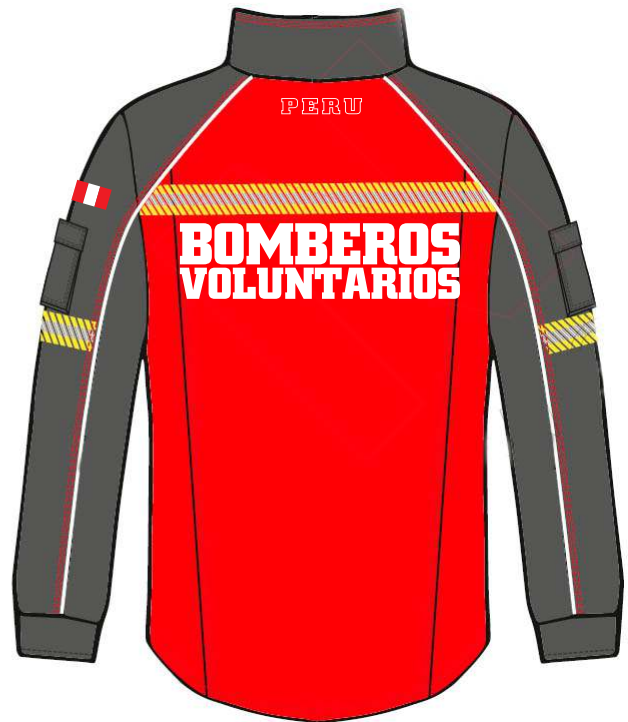

RUNI CGBVP

ANEXO N° 15

PÁGINA

VERSIÓN

1.0

FECHA

MAY'17

UNIFORME DE FAENA - PRENDAS DE ABRIGO

CASACA